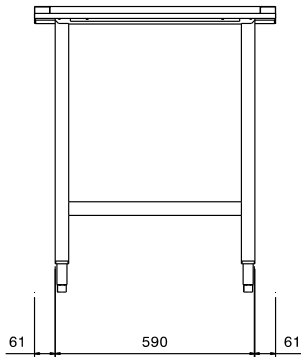

Mesa de descarga con
bajoestante de rejilla,
derecha, 1400mm

Descripción

Artículo No. _____

Mesa en acero inox. AISI 304 abrigantado, con bordes anti-goteo. 2 patas cuadradas tubulares regulables en altura. Dirección de la cesta: de izquierda a derecha y de derecha a izquierda.

Características técnicas

- Las mesas se suministran desmontadas y son fáciles de montar.

Construcción

- Fabricado completamente en acero inoxidable AISI 304.
- Las mesas se fijan al lavavajillas y se ajustan con un par de patas en el otro extremo.
- Mesa de descarga dotada de entrepaño de rejilla.
- Todas las superficies son lisas con acabado pulido.
- Patas cuadradas tubulares de 40x40 mm en acero inoxidable.
- Los perfiles profundos antigoteo están totalmente plegados con un borde inferior que garantiza la seguridad y la facilidad de limpieza.

Accesorios opcionales

- Kit fijación suelo para 2 patas cuadradas PNC 865386
- Entrepaña para mesa de lavavajillas de capota y lavacacerolas, 1400mm PNC 865388

Aprobación: _____

Experience the Excellence
www.electroluxprofessional.com
marketing.es@electroluxprofessional.com

Alzado

Lateral

Planta

Info

Dimensiones externas, ancho 865360 (BHPUTS14)	1400 mm
Dimensiones externas, fondo	712 mm
Dimensiones externas, alto	843 mm
Peso neto	12 kg