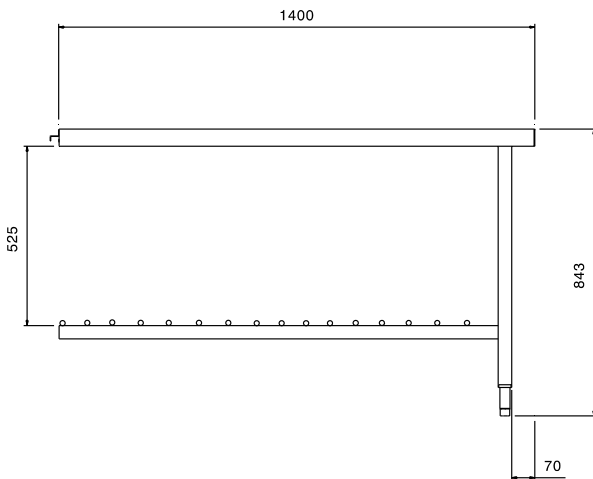

Mesa de descarga con
bajoestante de rejilla,
derecha, 1400mm

Descripción

Artículo No. _____

Mesa en acero inox. AISI 304 abrigantado, con bordes anti-goteo. 2 patas cuadradas tubulares regulables en altura. Dirección de la cesta: de izquierda a derecha y de derecha a izquierda.

Accesorios opcionales

- Kit fijación suelo para 2 patas cuadradas PNC 865386
- Entrepaña para mesa de lavavajillas de capota y lavacacerolas, 1400mm PNC 865388

Aprobación: _____

Experience the Excellence
www.electroluxprofessional.com
marketing.es@electroluxprofessional.com

Alzado

Lateral

Planta

Info

Dimensiones externas, ancho 865360 (BHPUTS14)	1400 mm
Dimensiones externas, fondo	712 mm
Dimensiones externas, alto	843 mm
Peso neto	12 kg